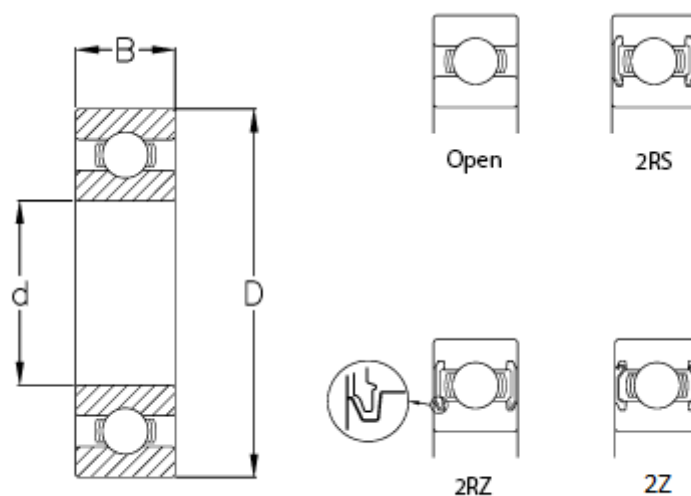

Varenummer: 57960202501201
Beskrivelse: CeramicSpeed hybridleje Xtreme åbent
6005-CSB

Mål

B	= 12
C (KN)	= 11.9
C0	= 6.55
d	= 25
D	= 47
Kugleklasse	= 3
Max omdr.	= 22000
Type	= 6005